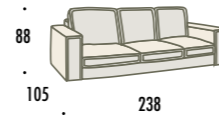

Laterale 1 posto big
Big 1-seater side element
Canapé bâlard 1 place big

Laterale 1 posto maxi
Maxi 1-seater side element
Canapé bâlard 1 place maxi

Art. Item	Mt. base Structure l.m Métrage Base	Mt. cuscini Cushion l.m. Coussin ml.	Volume mc Volume m ³ Volume	Art. Item	Mt. base Structure l.m Métrage Base	Mt. cuscini Cushion l.m. Coussin ml.	Volume mc Volume m ³ Volume
BD-BS	3,60	3,60	1,20	XD-XS	3,80	3,60	1,30

Divano 3 posti large
Large 3-seater sofa
Canapé 3 places large

Divano 3 posti big
Big 3-seater sofa
Canapé 3 places big

Art. Item	Mt. base Structure l.m Métrage Base	Mt. cuscini Cushion l.m. Coussin ml.	Volume mc Volume m ³ Volume	Art. Item	Mt. base Structure l.m Métrage Base	Mt. cuscini Cushion l.m. Coussin ml.	Volume mc Volume m ³ Volume
03	6,10	6,10	2,10	05	6,10	6,10	2,30

Laterale 2 posti midi
Midi 2-seater side element
Canapé bâlard 2 places midi

Laterale 3 posti large
Large 3-seater side element
Canapé bâlard 3 places large

Art. Item	Mt. base Structure l.m Métrage Base	Mt. cuscini Cushion l.m. Coussin ml.	Volume mc Volume m ³ Volume	Art. Item	Mt. base Structure l.m Métrage Base	Mt. cuscini Cushion l.m. Coussin ml.	Volume mc Volume m ³ Volume
GD-GS	4,70	4,90	1,70	3D-3S	5,00	6,10	1,90

Divano 3 posti maxi
Maxi 3-seater sofa
Canapé 3 places maxi

Divano 3 posti XL
XI 3-seater sofa
Canapé 3 places XL

Art. Item	Mt. base Structure l.m Métrage Base	Mt. cuscini Cushion l.m. Coussin ml.	Volume mc Volume m ³ Volume	Art. Item	Mt. base Structure l.m Métrage Base	Mt. cuscini Cushion l.m. Coussin ml.	Volume mc Volume m ³ Volume
07	6,20	6,10	2,50	08	6,50	6,80	2,70