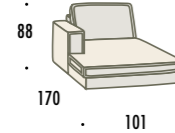

Laterale 3 posti XL
XI 3-seater side element
Canapé bâlard 3 places XL

Divano 3 posti Special midi
Midi 3-seater special sofa
Canapé 3 places special midi

Art. Item	Mt. base Structure l.m Métrage Base	Mt. cuscini Cushion l.m. Coussin ml.	Volume mc Volume m ³ Volume	Art. Item	Mt. base Structure l.m Métrage Base	Mt. cuscini Cushion l.m. Coussin ml.	Volume mc Volume m ³ Volume
8D-8S	5,40	6,80	2,50	ME-EM	7,10	8,70	3,00

Elemento centrale maxi
Maxi central element
Chauffeuse maxi

Laterale 1 posto large
Large 1-seater side element
Canapé bâlard 1 place large

Art. Item	Mt. base Structure l.m Métrage Base	Mt. cuscini Cushion l.m. Coussin ml.	Volume mc Volume m ³ Volume	Art. Item	Mt. base Structure l.m Métrage Base	Mt. cuscini Cushion l.m. Coussin ml.	Volume mc Volume m ³ Volume
94	2,70	3,60	1,00	LD-LS	3,60	3,60	1,10

HOGAN A

Bracciolo L. 20 cm
Armrest W. 20 cm
Accoudoir L. 20 cm

Divano 3 posti Special large
Large 3-seater special sofa
Canapé 3 places special large

Chaise longue large
Large chaise longue
Méridienne large

Chaise longue big
Big chaise longue
Méridienne big

Chaise longue maxi
Maxi chaise longue
Méridienne maxi

Art. Item	Mt. base Structure l.m Métrage Base	Mt. cuscini Cushion l.m. Coussin ml.	Volume mc Volume m ³ Volume	Art. Item	Mt. base Structure l.m Métrage Base	Mt. cuscini Cushion l.m. Coussin ml.	Volume mc Volume m ³ Volume
BC-CB	4,60	5,70	1,60	XC-CX	4,70	5,70	1,80