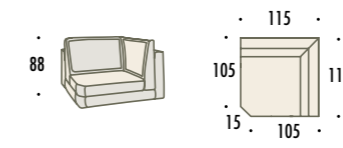

Terminale c/penisola big
Big end element w/peninsula
Terminal big avec pensinsule