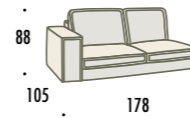

Laterale 3 posti large
Large 3-seater side element
Canapé bâtarde 3 places large

Art. Item	Mt. base Structure l.m Métrage Base	Mt. cuscini Cushion l.m. Coussin ml.	Volume mc Volume m³ Volume	Art. Item	Mt. base Structure l.m Métrage Base	Mt. cuscini Cushion l.m. Coussin ml.	Volume mc Volume m³ Volume
GD-GS	4,40	4,90	1,70	3D-3S	5,10	6,10	1,90

Laterale 3 posti big
Big 3-seater side element
Canapé bâtarde 3 places big