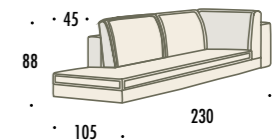

Chaise longue big
Big chaise longue
Méristienne big

Chaise longue maxi
Maxi chaise longue
Méristienne maxi

Art. Item	Mt. base Structure l.m Métrage Base	Mt. cuscini Cushion l.m. Coussin ml.	Volume mc Volume m ³ Volume	Art. Item	Mt. base Structure l.m Métrage Base	Mt. cuscini Cushion l.m. Coussin ml.	Volume mc Volume m ³ Volume
BC-CB	4,70	5,70	1,60	XC-CX	4,80	5,70	1,80

Angolo quadro
Square corner
Angle carré

Terminale c/penisola big
Big end element w/peninsula
Terminal big avec pensinsule

Art. Item	Mt. base Structure l.m Métrage Base	Mt. cuscini Cushion l.m. Coussin ml.	Volume mc Volume m ³ Volume	Art. Item	Mt. base Structure l.m Métrage Base	Mt. cuscini Cushion l.m. Coussin ml.	Volume mc Volume m ³ Volume
AQ	2,70	4,30	1,40	BP-PB	7,30	8,70	2,50