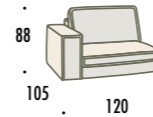

HOGAN B

Bracciolo L. 30 cm
Armrest W. 30 cm
Accoudoir L. 30 cm

Laterale 1 posto big
Big 1-seater side element
Canapé bâtarde 1 place big

Laterale 1 posto maxi
Maxi 1-seater side element
Canapé bâtarde 1 place maxi