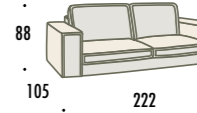

Poggiatesta
Headrest
Appuie-tête

Art. Item	Mt. cuscini Cushion l.m. Coussin ml.	Volume mc Volume m ³ Volume
31	1,00	0,10

HOGAN B

Bracciolo L. 30 cm
Armrest W. 30 cm
Accoudoir L. 30 cm

Poltrona midi
Midi armchair
Fauteuil midi

Divano 2 posti midi
Midi 2-seater sofa
Canapé 2 places midi

Art. Item	Mt. base Structure l.m Métrage Base	Mt. cuscini Cushion l.m. Coussin ml.	Volume mc Volume m ³ Volume	Art. Item	Mt. base Structure l.m Métrage Base	Mt. cuscini Cushion l.m. Coussin ml.	Volume mc Volume m ³ Volume
01	4,90	3,30	1,30	20	5,70	5,10	1,90

Divano 3 posti large
Large 3-seater sofa
Canapé 3 places large

Divano 3 posti big
Big 3-seater sofa
Canapé 3 places big

Art. Item	Mt. base Structure l.m Métrage Base	Mt. cuscini Cushion l.m. Coussin ml.	Volume mc Volume m ³ Volume	Art. Item	Mt. base Structure l.m Métrage Base	Mt. cuscini Cushion l.m. Coussin ml.	Volume mc Volume m ³ Volume
03	6,30	6,10	2,10	05	6,30	6,10	2,30

Divano 3 posti maxi
Maxi 3-seater sofa
Canapé 3 places maxi

Divano 3 posti XL
XL 3-seater sofa
Canapé 3 places XL

Art. Item	Mt. base Structure l.m Métrage Base	Mt. cuscini Cushion l.m. Coussin ml.	Volume mc Volume m ³ Volume	Art. Item	Mt. base Structure l.m Métrage Base	Mt. cuscini Cushion l.m. Coussin ml.	Volume mc Volume m ³ Volume
07	6,30	6,10	2,50	08	6,70	6,80	2,70