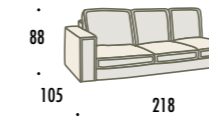

Divano 3 posti maxi
Maxi 3-seater sofa
Canapé 3 places maxi

Divano 3 posti XL
XI 3-seater sofa
Canapé 3 places XL

Art. Item	Mt. base Structure l.m Métrage Base	Mt. cuscini Cushion l.m. Coussin ml.	Volume mc Volume m ³ Volume	Art. Item	Mt. base Structure l.m Métrage Base	Mt. cuscini Cushion l.m. Coussin ml.	Volume mc Volume m ³ Volume
07	6,20	6,10	2,50	08	6,50	6,80	2,70

Laterale 3 posti big
Big 3-seater side element
Canapé bâlard 3 places big

Laterale 3 posti maxi
Maxi 3-seater side element
Canapé bâlard 3 places maxi

Art. Item	Mt. base Structure l.m Métrage Base	Mt. cuscini Cushion l.m. Coussin ml.	Volume mc Volume m ³ Volume	Art. Item	Mt. base Structure l.m Métrage Base	Mt. cuscini Cushion l.m. Coussin ml.	Volume mc Volume m ³ Volume
5D-5S	5,00	6,10	2,10	7D-7S	5,00	6,10	2,30

Elemento centrale large
Large central element
Chauffeuse large

Elemento centrale big
Big central element
Chauffeuse big

Art. Item	Mt. base Structure l.m Métrage Base	Mt. cuscini Cushion l.m. Coussin ml.	Volume mc Volume m ³ Volume	Art. Item	Mt. base Structure l.m Métrage Base	Mt. cuscini Cushion l.m. Coussin ml.	Volume mc Volume m ³ Volume
92	2,50	3,60	0,80	93	2,50	3,60	0,90

Laterale 3 posti XL
XI 3-seater side element
Canapé bâlard 3 places XL

Divano 3 posti Special midi
Midi 3-seater special sofa
Canapé 3 places special midi

Art. Item	Mt. base Structure l.m Métrage Base	Mt. cuscini Cushion l.m. Coussin ml.	Volume mc Volume m ³ Volume	Art. Item	Mt. base Structure l.m Métrage Base	Mt. cuscini Cushion l.m. Coussin ml.	Volume mc Volume m ³ Volume
8D-8S	5,40	6,80	2,50	ME-EM	7,10	8,70	3,00