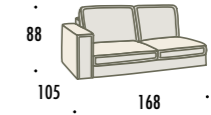

Laterale 1 posto big
Big 1-seater side element
Canapé bâlard 1 place big

Laterale 1 posto maxi
Maxi 1-seater side element
Canapé bâlard 1 place maxi

Art. Item	Mt. base Structure l.m Métrage Base	Mt. cuscini Cushion l.m. Coussin ml.	Volume mc Volume m ³ Volume	Art. Item	Mt. base Structure l.m Métrage Base	Mt. cuscini Cushion l.m. Coussin ml.	Volume mc Volume m ³ Volume
BD-BS	3,60	3,60	1,20	XD-XS	3,80	3,60	1,30

Divano 3 posti large
Large 3-seater sofa
Canapé 3 places large

Divano 3 posti big
Big 3-seater sofa
Canapé 3 places big

Art. Item	Mt. base Structure l.m Métrage Base	Mt. cuscini Cushion l.m. Coussin ml.	Volume mc Volume m ³ Volume	Art. Item	Mt. base Structure l.m Métrage Base	Mt. cuscini Cushion l.m. Coussin ml.	Volume mc Volume m ³ Volume
03	6,10	6,10	2,10	05	6,10	6,10	2,30

Laterale 2 posti midi
Midi 2-seater side element
Canapé bâlard 2 places midi

Laterale 3 posti large
Large 3-seater side element
Canapé bâlard 3 places large

Art. Item	Mt. base Structure l.m Métrage Base	Mt. cuscini Cushion l.m. Coussin ml.	Volume mc Volume m ³ Volume	Art. Item	Mt. base Structure l.m Métrage Base	Mt. cuscini Cushion l.m. Coussin ml.	Volume mc Volume m ³ Volume
GD-GS	4,70	4,90	1,70	3D-3S	5,00	6,10	1,90

Divano 3 posti maxi
Maxi 3-seater sofa
Canapé 3 places maxi

Divano 3 posti XL
XI 3-seater sofa
Canapé 3 places XL

Art. Item	Mt. base Structure l.m Métrage Base	Mt. cuscini Cushion l.m. Coussin ml.	Volume mc Volume m ³ Volume	Art. Item	Mt. base Structure l.m Métrage Base	Mt. cuscini Cushion l.m. Coussin ml.	Volume mc Volume m ³ Volume
07	6,20	6,10	2,50	08	6,50	6,80	2,70