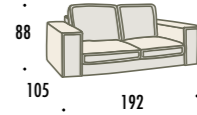

Pouf big
Big pouf
Pouf big

Pouf maxi
Maxi pouf
Pouf maxi

Art. Item	Mt. base Structure l.m Métrage Base	Mt. cuscini Cushion l.m. Coussin ml.	Volume mc Volume m ³ Volume	Art. Item	Mt. base Structure l.m Métrage Base	Mt. cuscini Cushion l.m. Coussin ml.	Volume mc Volume m ³ Volume
13	1,90	1,80	0,30	14	2,00	1,90	0,40

Poggiatesta
Headrest
Appuie-tête

Art. Item	Mt. cuscini Cushion l.m. Coussin ml.	Volume mc Volume m ³ Volume
31	1,00	0,10

HOGAN B

Bracciolo L. 30 cm
Armrest W. 30 cm
Accoudoir L. 30 cm

Poltrona midi
Midi armchair
Fauteuil midi

Divano 2 posti midi
Midi 2-seater sofa
Canapé 2 places midi

Art. Item	Mt. base Structure l.m Métrage Base	Mt. cuscini Cushion l.m. Coussin ml.	Volume mc Volume m ³ Volume	Art. Item	Mt. base Structure l.m Métrage Base	Mt. cuscini Cushion l.m. Coussin ml.	Volume mc Volume m ³ Volume
01	4,90	3,30	1,30	20	5,70	5,10	1,90