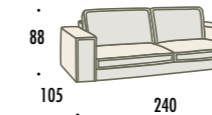

Divano 2 posti midi
Midi 2-seater sofa
Canapé 2 places midi

Art. Item	Mt. base Structure l.m Métrage Base	Mt. cuscini Cushion l.m. Coussin ml.	Volume mc Volume m ³ Volume	Art. Item	Mt. base Structure l.m Métrage Base	Mt. cuscini Cushion l.m. Coussin ml.	Volume mc Volume m ³ Volume
01	4,90	3,30	1,30	20	5,70	5,10	1,90

Divano 3 posti large
Large 3-seater sofa
Canapé 3 places large

Divano 3 posti big
Big 3-seater sofa
Canapé 3 places big

Art. Item	Mt. base Structure l.m Métrage Base	Mt. cuscini Cushion l.m. Coussin ml.	Volume mc Volume m ³ Volume	Art. Item	Mt. base Structure l.m Métrage Base	Mt. cuscini Cushion l.m. Coussin ml.	Volume mc Volume m ³ Volume
03	6,30	6,10	2,10	05	6,30	6,10	2,30

Divano 3 posti maxi
Maxi 3-seater sofa
Canapé 3 places maxi

Divano 3 posti XL
XL 3-seater sofa
Canapé 3 places XL

Art. Item	Mt. base Structure l.m Métrage Base	Mt. cuscini Cushion l.m. Coussin ml.	Volume mc Volume m ³ Volume	Art. Item	Mt. base Structure l.m Métrage Base	Mt. cuscini Cushion l.m. Coussin ml.	Volume mc Volume m ³ Volume
07	6,30	6,10	2,50	08	6,70	6,80	2,70