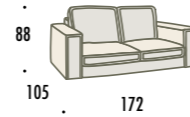

HOGAN A

Bracciolo L. 20 cm
Armrest W. 20 cm
Accoudoir L. 20 cm

Poltrona midi
Midi armchair
Fauteuil midi

Divano 2 posti midi
Midi 2-seater sofa
Canapé 2 places midi

Art. Item	Mt. base Structure l.m Métrage Base	Mt. cuscini Cushion l.m. Coussin ml.	Volume mc Volume m ³ Volume	Art. Item	Mt. base Structure l.m Métrage Base	Mt. cuscini Cushion l.m. Coussin ml.	Volume mc Volume m ³ Volume
01	4,50	3,00	1,30	20	5,50	5,00	1,90

Laterale 1 posto big
Big 1-seater side element
Canapé bâlard 1 place big

Laterale 1 posto maxi
Maxi 1-seater side element
Canapé bâlard 1 place maxi

Art. Item	Mt. base Structure l.m Métrage Base	Mt. cuscini Cushion l.m. Coussin ml.	Volume mc Volume m ³ Volume	Art. Item	Mt. base Structure l.m Métrage Base	Mt. cuscini Cushion l.m. Coussin ml.	Volume mc Volume m ³ Volume
BD-BS	3,60	3,60	1,20	XD-XS	3,80	3,60	1,30

Divano 3 posti large
Large 3-seater sofa
Canapé 3 places large

Divano 3 posti big
Big 3-seater sofa
Canapé 3 places big

Art. Item	Mt. base Structure l.m Métrage Base	Mt. cuscini Cushion l.m. Coussin ml.	Volume mc Volume m ³ Volume	Art. Item	Mt. base Structure l.m Métrage Base	Mt. cuscini Cushion l.m. Coussin ml.	Volume mc Volume m ³ Volume
03	6,10	6,10	2,10	05	6,10	6,10	2,30

Laterale 2 posti midi
Midi 2-seater side element
Canapé bâlard 2 places midi

Laterale 3 posti large
Large 3-seater side element
Canapé bâlard 3 places large

Art. Item	Mt. base Structure l.m Métrage Base	Mt. cuscini Cushion l.m. Coussin ml.	Volume mc Volume m ³ Volume	Art. Item	Mt. base Structure l.m Métrage Base	Mt. cuscini Cushion l.m. Coussin ml.	Volume mc Volume m ³ Volume
GD-GS	4,70	4,90	1,70	3D-3S	5,00	6,10	1,90