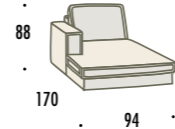

Laterale 3 posti XL
XI 3-seater side element
Canapé bâlard 3 places XL

Divano 3 posti Special midi
Midi 3-seater special sofa
Canapé 3 places special midi

Art. Item	Mt. base Structure l.m Métrage Base	Mt. cuscini Cushion l.m. Coussin ml.	Volume mc Volume m ³ Volume	Art. Item	Mt. base Structure l.m Métrage Base	Mt. cuscini Cushion l.m. Coussin ml.	Volume mc Volume m ³ Volume
8D-8S	5,40	6,80	2,50	ME-EM	7,10	8,70	3,00

Elemento centrale maxi
Maxi central element
Chauffeuse maxi

Laterale 1 posto large
Large 1-seater side element
Canapé bâlard 1 place large

Art. Item	Mt. base Structure l.m Métrage Base	Mt. cuscini Cushion l.m. Coussin ml.	Volume mc Volume m ³ Volume	Art. Item	Mt. base Structure l.m Métrage Base	Mt. cuscini Cushion l.m. Coussin ml.	Volume mc Volume m ³ Volume
94	2,70	3,60	1,00	LD-LS	3,60	3,60	1,10

HOGAN A

Bracciolo L. 20 cm
Armrest W. 20 cm
Accoudoir L. 20 cm

Divano 3 posti Special large
Large 3-seater special sofa
Canapé 3 places special large

Chaise longue large
Large chaise longue
Méridienne large

Chaise longue big
Big chaise longue
Méridienne big

Chaise longue maxi
Maxi chaise longue
Méridienne maxi

Art. Item	Mt. base Structure l.m Métrage Base	Mt. cuscini Cushion l.m. Coussin ml.	Volume mc Volume m ³ Volume	Art. Item	Mt. base Structure l.m Métrage Base	Mt. cuscini Cushion l.m. Coussin ml.	Volume mc Volume m ³ Volume
BC-CB	4,60	5,70	1,60	XC-CX	4,70	5,70	1,80