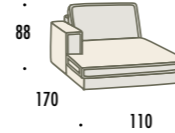

Art. Item	Mt. base Structure l.m Métrage Base	Mt. cuscini Cushion l.m. Coussin ml.	Volume mc Volume m³ Volume	Art. Item	Mt. base Structure l.m Métrage Base	Mt. cuscini Cushion l.m. Coussin ml.	Volume mc Volume m³ Volume
BC-CB	4,60	5,70	1,60	XC-CX	4,70	5,70	1,80

Angolo quadro
Square corner
Angle carré