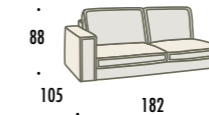

Divano 3 posti large
Large 3-seater sofa
Canapé 3 places large

Divano 3 posti big
Big 3-seater sofa
Canapé 3 places big

Art. Item	Mt. base Structure l.m Métrage Base	Mt. cuscini Cushion l.m. Coussin ml.	Volume mc Volume m ³ Volume	Art. Item	Mt. base Structure l.m Métrage Base	Mt. cuscini Cushion l.m. Coussin ml.	Volume mc Volume m ³ Volume
03	6,10	6,10	2,10	05	6,10	6,10	2,30

Laterale 2 posti midi
Midi 2-seater side element
Canapé bâlard 2 places midi

Laterale 3 posti large
Large 3-seater side element
Canapé bâlard 3 places large

Art. Item	Mt. base Structure l.m Métrage Base	Mt. cuscini Cushion l.m. Coussin ml.	Volume mc Volume m ³ Volume	Art. Item	Mt. base Structure l.m Métrage Base	Mt. cuscini Cushion l.m. Coussin ml.	Volume mc Volume m ³ Volume
GD-GS	4,70	4,90	1,70	3D-3S	5,00	6,10	1,90

Divano 3 posti maxi
Maxi 3-seater sofa
Canapé 3 places maxi

Divano 3 posti XL
XI 3-seater sofa
Canapé 3 places XL

Art. Item	Mt. base Structure l.m Métrage Base	Mt. cuscini Cushion l.m. Coussin ml.	Volume mc Volume m ³ Volume	Art. Item	Mt. base Structure l.m Métrage Base	Mt. cuscini Cushion l.m. Coussin ml.	Volume mc Volume m ³ Volume
07	6,20	6,10	2,50	08	6,50	6,80	2,70

Laterale 3 posti big
Big 3-seater side element
Canapé bâlard 3 places big

Laterale 3 posti maxi
Maxi 3-seater side element
Canapé bâlard 3 places maxi

Art. Item	Mt. base Structure l.m Métrage Base	Mt. cuscini Cushion l.m. Coussin ml.	Volume mc Volume m ³ Volume	Art. Item	Mt. base Structure l.m Métrage Base	Mt. cuscini Cushion l.m. Coussin ml.	Volume mc Volume m ³ Volume
5D-5S	5,00	6,10	2,10	7D-7S	5,00	6,10	2,30