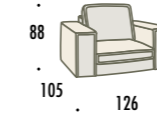

Pouf big
Big pouf
Pouf big

Pouf maxi
Maxi pouf
Pouf maxi

Art. Item	Mt. base Structure l.m Métrage Base	Mt. cuscini Cushion l.m. Coussin ml.	Volume mc Volume m ³ Volume	Art. Item	Mt. base Structure l.m Métrage Base	Mt. cuscini Cushion l.m. Coussin ml.	Volume mc Volume m ³ Volume
13	1,90	1,80	0,30	14	2,00	1,90	0,40

Poggiatesta
Headrest
Appuie-tête

Art. Item	Mt. cuscini Cushion l.m. Coussin ml.	Volume mc Volume m ³ Volume
31	1,00	0,10

HOGAN B

Bracciolo L. 30 cm
Armrest W. 30 cm
Accoudoir L. 30 cm

Poltrona midi
Midi armchair
Fauteuil midi

Divano 2 posti midi
Midi 2-seater sofa
Canapé 2 places midi

Art. Item	Mt. base Structure l.m Métrage Base	Mt. cuscini Cushion l.m. Coussin ml.	Volume mc Volume m ³ Volume	Art. Item	Mt. base Structure l.m Métrage Base	Mt. cuscini Cushion l.m. Coussin ml.	Volume mc Volume m ³ Volume
01	4,90	3,30	1,30	20	5,70	5,10	1,90