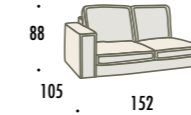

Laterale 1 posto big
Big 1-seater side element
Canapé bâlard 1 place big

Laterale 1 posto maxi
Maxi 1-seater side element
Canapé bâlard 1 place maxi

Art. Item	Mt. base Structure l.m Métrage Base	Mt. cuscini Cushion l.m. Coussin ml.	Volume mc Volume m ³ Volume	Art. Item	Mt. base Structure l.m Métrage Base	Mt. cuscini Cushion l.m. Coussin ml.	Volume mc Volume m ³ Volume
BD-BS	3,60	3,60	1,20	XD-XS	3,80	3,60	1,30

Divano 3 posti large
Large 3-seater sofa
Canapé 3 places large

Divano 3 posti big
Big 3-seater sofa
Canapé 3 places big

Art. Item	Mt. base Structure l.m Métrage Base	Mt. cuscini Cushion l.m. Coussin ml.	Volume mc Volume m ³ Volume	Art. Item	Mt. base Structure l.m Métrage Base	Mt. cuscini Cushion l.m. Coussin ml.	Volume mc Volume m ³ Volume
03	6,10	6,10	2,10	05	6,10	6,10	2,30

Laterale 2 posti midi
Midi 2-seater side element
Canapé bâlard 2 places midi

Laterale 3 posti large
Large 3-seater side element
Canapé bâlard 3 places large

Art. Item	Mt. base Structure l.m Métrage Base	Mt. cuscini Cushion l.m. Coussin ml.	Volume mc Volume m ³ Volume	Art. Item	Mt. base Structure l.m Métrage Base	Mt. cuscini Cushion l.m. Coussin ml.	Volume mc Volume m ³ Volume
GD-GS	4,70	4,90	1,70	3D-3S	5,00	6,10	1,90

Divano 3 posti maxi
Maxi 3-seater sofa
Canapé 3 places maxi

Divano 3 posti XL
XI 3-seater sofa
Canapé 3 places XL

Art. Item	Mt. base Structure l.m Métrage Base	Mt. cuscini Cushion l.m. Coussin ml.	Volume mc Volume m ³ Volume	Art. Item	Mt. base Structure l.m Métrage Base	Mt. cuscini Cushion l.m. Coussin ml.	Volume mc Volume m ³ Volume
07	6,20	6,10	2,50	08	6,50	6,80	2,70