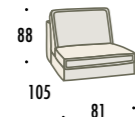

Laterale 2 posti midi
Midi 2-seater side element
Canapé bâlard 2 places midi

Laterale 3 posti large
Large 3-seater side element
Canapé bâlard 3 places large

Art. Item	Mt. base Structure l.m Métrage Base	Mt. cuscini Cushion l.m. Coussin ml.	Volume mc Volume m ³ Volume	Art. Item	Mt. base Structure l.m Métrage Base	Mt. cuscini Cushion l.m. Coussin ml.	Volume mc Volume m ³ Volume
GD-GS	4,70	4,90	1,70	3D-3S	5,00	6,10	1,90

Divano 3 posti maxi
Maxi 3-seater sofa
Canapé 3 places maxi

Divano 3 posti XL
XI 3-seater sofa
Canapé 3 places XL

Art. Item	Mt. base Structure l.m Métrage Base	Mt. cuscini Cushion l.m. Coussin ml.	Volume mc Volume m ³ Volume	Art. Item	Mt. base Structure l.m Métrage Base	Mt. cuscini Cushion l.m. Coussin ml.	Volume mc Volume m ³ Volume
07	6,20	6,10	2,50	08	6,50	6,80	2,70

Laterale 3 posti big
Big 3-seater side element
Canapé bâlard 3 places big

Laterale 3 posti maxi
Maxi 3-seater side element
Canapé bâlard 3 places maxi

Art. Item	Mt. base Structure l.m Métrage Base	Mt. cuscini Cushion l.m. Coussin ml.	Volume mc Volume m ³ Volume	Art. Item	Mt. base Structure l.m Métrage Base	Mt. cuscini Cushion l.m. Coussin ml.	Volume mc Volume m ³ Volume
5D-5S	5,00	6,10	2,10	7D-7S	5,00	6,10	2,30

Elemento centrale large
Large central element
Chauffeuse large

Elemento centrale big
Big central element
Chauffeuse big

Art. Item	Mt. base Structure l.m Métrage Base	Mt. cuscini Cushion l.m. Coussin ml.	Volume mc Volume m ³ Volume	Art. Item	Mt. base Structure l.m Métrage Base	Mt. cuscini Cushion l.m. Coussin ml.	Volume mc Volume m ³ Volume
92	2,50	3,60	0,80	93	2,50	3,60	0,90