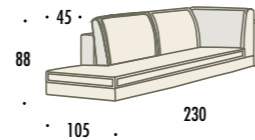

Chaise longue big
Big chaise longue
Méridienne big

Chaise longue maxi
Maxi chaise longue
Méridienne maxi

Art. Item	Mt. base Structure l.m Métrage Base	Mt. cuscini Cushion l.m. Coussin ml.	Volume mc Volume m ³ Volume	Art. Item	Mt. base Structure l.m Métrage Base	Mt. cuscini Cushion l.m. Coussin ml.	Volume mc Volume m ³ Volume
BC-CB	4,60	5,70	1,60	XC-CX	4,70	5,70	1,80

Angolo quadro
Square corner
Angle carré

Terminale c/penisola big
Big end element w/peninsula
Terminal big avec pensinsule

Art. Item	Mt. base Structure l.m Métrage Base	Mt. cuscini Cushion l.m. Coussin ml.	Volume mc Volume m ³ Volume	Art. Item	Mt. base Structure l.m Métrage Base	Mt. cuscini Cushion l.m. Coussin ml.	Volume mc Volume m ³ Volume
AQ	2,70	4,30	1,40	BP-PB	7,30	8,70	2,50