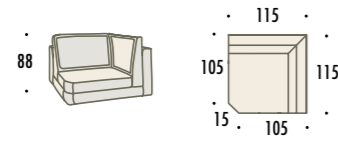

Chaise longue big
Big chaise longue
Méridienne big

Chaise longue maxi
Maxi chaise longue
Méridienne maxi

Art. Item	Mt. base Structure l.m Métrage Base	Mt. cuscini Cushion l.m. Coussin ml.	Volume mc Volume m ³ Volume	Art. Item	Mt. base Structure l.m Métrage Base	Mt. cuscini Cushion l.m. Coussin ml.	Volume mc Volume m ³ Volume
BC-CB	4,60	5,70	1,60	XC-CX	4,70	5,70	1,80

Angolo quadro
Square corner
Angle carré

Terminale c/penisola big
Big end element w/peninsula
Terminal big avec pensinsule

Art. Item	Mt. base Structure l.m Métrage Base	Mt. cuscini Cushion l.m. Coussin ml.	Volume mc Volume m ³ Volume	Art. Item	Mt. base Structure l.m Métrage Base	Mt. cuscini Cushion l.m. Coussin ml.	Volume mc Volume m ³ Volume
AQ	2,70	4,30	1,40	BP-PB	7,30	8,70	2,50