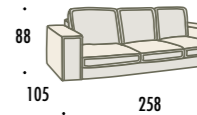

Divano 2 posti midi
Midi 2-seater sofa
Canapé 2 places midi

Art. Item	Mt. base Structure l.m Métrage Base	Mt. cuscini Cushion l.m. Coussin ml.	Volume mc Volume m ³ Volume	Art. Item	Mt. base Structure l.m Métrage Base	Mt. cuscini Cushion l.m. Coussin ml.	Volume mc Volume m ³ Volume
01	4,90	3,30	1,30	20	5,70	5,10	1,90

Divano 3 posti large
Large 3-seater sofa
Canapé 3 places large

Divano 3 posti big
Big 3-seater sofa
Canapé 3 places big

Art. Item	Mt. base Structure l.m Métrage Base	Mt. cuscini Cushion l.m. Coussin ml.	Volume mc Volume m ³ Volume	Art. Item	Mt. base Structure l.m Métrage Base	Mt. cuscini Cushion l.m. Coussin ml.	Volume mc Volume m ³ Volume
03	6,30	6,10	2,10	05	6,30	6,10	2,30

Divano 3 posti maxi
Maxi 3-seater sofa
Canapé 3 places maxi

Divano 3 posti XL
XL 3-seater sofa
Canapé 3 places XL

Art. Item	Mt. base Structure l.m Métrage Base	Mt. cuscini Cushion l.m. Coussin ml.	Volume mc Volume m ³ Volume	Art. Item	Mt. base Structure l.m Métrage Base	Mt. cuscini Cushion l.m. Coussin ml.	Volume mc Volume m ³ Volume
07	6,30	6,10	2,50	08	6,70	6,80	2,70