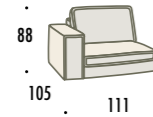

Divano 3 posti maxi
Maxi 3-seater sofa
Canapé 3 places maxi

Divano 3 posti XL
XL 3-seater sofa
Canapé 3 places XL

Art. Item	Mt. base Structure l.m Métrage Base	Mt. cuscini Cushion l.m. Coussin ml.	Volume mc Volume m ³ Volume	Art. Item	Mt. base Structure l.m Métrage Base	Mt. cuscini Cushion l.m. Coussin ml.	Volume mc Volume m ³ Volume
07	6,30	6,10	2,50	08	6,70	6,80	2,70

Elemento centrale large
Large central element
Chauffeuse large

Elemento centrale big
Big central element
Chauffeuse big

Art. Item	Mt. base Structure l.m Métrage Base	Mt. cuscini Cushion l.m. Coussin ml.	Volume mc Volume m ³ Volume	Art. Item	Mt. base Structure l.m Métrage Base	Mt. cuscini Cushion l.m. Coussin ml.	Volume mc Volume m ³ Volume
92	2,50	3,60	0,80	93	2,50	3,60	0,90

Elemento centrale maxi
Maxi central element
Chauffeuse maxi

Laterale 1 posto large
Large 1-seater side element
Canapé bâtarde 1 place large

Art. Item	Mt. base Structure l.m Métrage Base	Mt. cuscini Cushion l.m. Coussin ml.	Volume mc Volume m ³ Volume	Art. Item	Mt. base Structure l.m Métrage Base	Mt. cuscini Cushion l.m. Coussin ml.	Volume mc Volume m ³ Volume
94	2,70	3,60	1,00	LD-LS	3,70	3,60	1,10

HOGAN B

Bracciolo L. 30 cm
Armrest W. 30 cm
Accoudoir L. 30 cm

Laterale 1 posto big
Big 1-seater side element
Canapé bâtarde 1 place big

Laterale 1 posto maxi
Maxi 1-seater side element
Canapé bâtarde 1 place maxi