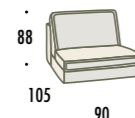

Laterale 3 posti big
Big 3-seater side element
Canapé bâlard 3 places big

Laterale 3 posti maxi
Maxi 3-seater side element
Canapé bâlard 3 places maxi

Art. Item	Mt. base Structure l.m Métrage Base	Mt. cuscini Cushion l.m. Coussin ml.	Volume mc Volume m ³ Volume	Art. Item	Mt. base Structure l.m Métrage Base	Mt. cuscini Cushion l.m. Coussin ml.	Volume mc Volume m ³ Volume
5D-5S	5,00	6,10	2,10	7D-7S	5,00	6,10	2,30

Elemento centrale large
Large central element
Chauffeuse large

Elemento centrale big
Big central element
Chauffeuse big

Art. Item	Mt. base Structure l.m Métrage Base	Mt. cuscini Cushion l.m. Coussin ml.	Volume mc Volume m ³ Volume	Art. Item	Mt. base Structure l.m Métrage Base	Mt. cuscini Cushion l.m. Coussin ml.	Volume mc Volume m ³ Volume
92	2,50	3,60	0,80	93	2,50	3,60	0,90

Laterale 3 posti XL
XI 3-seater side element
Canapé bâlard 3 places XL

Divano 3 posti Special midi
Midi 3-seater special sofa
Canapé 3 places special midi

Art. Item	Mt. base Structure l.m Métrage Base	Mt. cuscini Cushion l.m. Coussin ml.	Volume mc Volume m ³ Volume	Art. Item	Mt. base Structure l.m Métrage Base	Mt. cuscini Cushion l.m. Coussin ml.	Volume mc Volume m ³ Volume
8D-8S	5,40	6,80	2,50	ME-EM	7,10	8,70	3,00

Elemento centrale maxi
Maxi central element
Chauffeuse maxi

Laterale 1 posto large
Large 1-seater side element
Canapé bâlard 1 place large

Art. Item	Mt. base Structure l.m Métrage Base	Mt. cuscini Cushion l.m. Coussin ml.	Volume mc Volume m ³ Volume	Art. Item	Mt. base Structure l.m Métrage Base	Mt. cuscini Cushion l.m. Coussin ml.	Volume mc Volume m ³ Volume
94	2,70	3,60	1,00	LD-LS	3,60	3,60	1,10