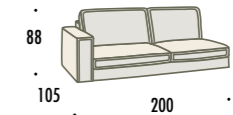

Divano 3 posti large
Large 3-seater sofa
Canapé 3 places large

Divano 3 posti big
Big 3-seater sofa
Canapé 3 places big

Art. Item	Mt. base Structure l.m Métrage Base	Mt. cuscini Cushion l.m. Coussin ml.	Volume mc Volume m ³ Volume	Art. Item	Mt. base Structure l.m Métrage Base	Mt. cuscini Cushion l.m. Coussin ml.	Volume mc Volume m ³ Volume
03	6,10	6,10	2,10	05	6,10	6,10	2,30

Laterale 2 posti midi
Midi 2-seater side element
Canapé bâlard 2 places midi

Laterale 3 posti large
Large 3-seater side element
Canapé bâlard 3 places large

Art. Item	Mt. base Structure l.m Métrage Base	Mt. cuscini Cushion l.m. Coussin ml.	Volume mc Volume m ³ Volume	Art. Item	Mt. base Structure l.m Métrage Base	Mt. cuscini Cushion l.m. Coussin ml.	Volume mc Volume m ³ Volume
GD-GS	4,70	4,90	1,70	3D-3S	5,00	6,10	1,90

Divano 3 posti maxi
Maxi 3-seater sofa
Canapé 3 places maxi

Divano 3 posti XL
XI 3-seater sofa
Canapé 3 places XL

Art. Item	Mt. base Structure l.m Métrage Base	Mt. cuscini Cushion l.m. Coussin ml.	Volume mc Volume m ³ Volume	Art. Item	Mt. base Structure l.m Métrage Base	Mt. cuscini Cushion l.m. Coussin ml.	Volume mc Volume m ³ Volume
07	6,20	6,10	2,50	08	6,50	6,80	2,70

Laterale 3 posti big
Big 3-seater side element
Canapé bâlard 3 places big

Laterale 3 posti maxi
Maxi 3-seater side element
Canapé bâlard 3 places maxi

Art. Item	Mt. base Structure l.m Métrage Base	Mt. cuscini Cushion l.m. Coussin ml.	Volume mc Volume m ³ Volume	Art. Item	Mt. base Structure l.m Métrage Base	Mt. cuscini Cushion l.m. Coussin ml.	Volume mc Volume m ³ Volume
5D-5S	5,00	6,10	2,10	7D-7S	5,00	6,10	2,30