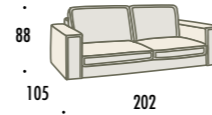

HOGAN A

Bracciolo L. 20 cm
Armrest W. 20 cm
Accoudoir L. 20 cm

Poltrona midi
Midi armchair
Fauteuil midi

Divano 2 posti midi
Midi 2-seater sofa
Canapé 2 places midi

Art. Item	Mt. base Structure l.m Métrage Base	Mt. cuscini Cushion l.m. Coussin ml.	Volume mc Volume m ³ Volume	Art. Item	Mt. base Structure l.m Métrage Base	Mt. cuscini Cushion l.m. Coussin ml.	Volume mc Volume m ³ Volume
01	4,50	3,00	1,30	20	5,50	5,00	1,90

Laterale 1 posto big
Big 1-seater side element
Canapé bâlard 1 place big

Laterale 1 posto maxi
Maxi 1-seater side element
Canapé bâlard 1 place maxi

Art. Item	Mt. base Structure l.m Métrage Base	Mt. cuscini Cushion l.m. Coussin ml.	Volume mc Volume m ³ Volume	Art. Item	Mt. base Structure l.m Métrage Base	Mt. cuscini Cushion l.m. Coussin ml.	Volume mc Volume m ³ Volume
BD-BS	3,60	3,60	1,20	XD-XS	3,80	3,60	1,30

Divano 3 posti large
Large 3-seater sofa
Canapé 3 places large

Divano 3 posti big
Big 3-seater sofa
Canapé 3 places big

Art. Item	Mt. base Structure l.m Métrage Base	Mt. cuscini Cushion l.m. Coussin ml.	Volume mc Volume m ³ Volume	Art. Item	Mt. base Structure l.m Métrage Base	Mt. cuscini Cushion l.m. Coussin ml.	Volume mc Volume m ³ Volume
03	6,10	6,10	2,10	05	6,10	6,10	2,30

Laterale 2 posti midi
Midi 2-seater side element
Canapé bâlard 2 places midi

Laterale 3 posti large
Large 3-seater side element
Canapé bâlard 3 places large

Art. Item	Mt. base Structure l.m Métrage Base	Mt. cuscini Cushion l.m. Coussin ml.	Volume mc Volume m ³ Volume	Art. Item	Mt. base Structure l.m Métrage Base	Mt. cuscini Cushion l.m. Coussin ml.	Volume mc Volume m ³ Volume
GD-GS	4,70	4,90	1,70	3D-3S	5,00	6,10	1,90