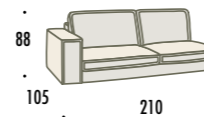

HB-000500-16
Laterale 3 posti maxi
Maxi 3-seater side element
Canapé bâtarde 3 places maxi

Art. Item	Mt. base Structure l.m Métrage Base	Mt. cuscini Cushion l.m. Coussin ml.	Volume mc Volume m³ Volume	Art. Item	Mt. base Structure l.m Métrage Base	Mt. cuscini Cushion l.m. Coussin ml.	Volume mc Volume m³ Volume
5D-5S	4,10	6,10	2,10	7D-7S	4,10	6,10	2,30

Laterale 3 posti XL
XL 3-seater side element
Canapé bâtarde 3 places XL