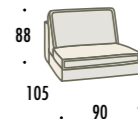

Divano 3 posti large
Large 3-seater sofa
Canapé 3 places large

Divano 3 posti big
Big 3-seater sofa
Canapé 3 places big

Art. Item	Mt. base Structure l.m Métrage Base	Mt. cuscini Cushion l.m. Coussin ml.	Volume mc Volume m ³ Volume	Art. Item	Mt. base Structure l.m Métrage Base	Mt. cuscini Cushion l.m. Coussin ml.	Volume mc Volume m ³ Volume
03	6,30	6,10	2,10	05	6,30	6,10	2,30

Divano 3 posti maxi
Maxi 3-seater sofa
Canapé 3 places maxi

Divano 3 posti XL
XL 3-seater sofa
Canapé 3 places XL

Art. Item	Mt. base Structure l.m Métrage Base	Mt. cuscini Cushion l.m. Coussin ml.	Volume mc Volume m ³ Volume	Art. Item	Mt. base Structure l.m Métrage Base	Mt. cuscini Cushion l.m. Coussin ml.	Volume mc Volume m ³ Volume
07	6,30	6,10	2,50	08	6,70	6,80	2,70

Elemento centrale large
Large central element
Chauffeuse large

Elemento centrale big
Big central element
Chauffeuse big

Art. Item	Mt. base Structure l.m Métrage Base	Mt. cuscini Cushion l.m. Coussin ml.	Volume mc Volume m ³ Volume	Art. Item	Mt. base Structure l.m Métrage Base	Mt. cuscini Cushion l.m. Coussin ml.	Volume mc Volume m ³ Volume
92	2,50	3,60	0,80	93	2,50	3,60	0,90