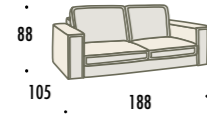

HOGAN A

Bracciolo L. 20 cm
Armrest W. 20 cm
Accoudoir L. 20 cm

Poltrona midi
Midi armchair
Fauteuil midi

Divano 2 posti midi
Midi 2-seater sofa
Canapé 2 places midi

Art. Item	Mt. base Structure l.m Métrage Base	Mt. cuscini Cushion l.m. Coussin ml.	Volume mc Volume m ³ Volume	Art. Item	Mt. base Structure l.m Métrage Base	Mt. cuscini Cushion l.m. Coussin ml.	Volume mc Volume m ³ Volume
01	4,50	3,00	1,30	20	5,50	5,00	1,90

Laterale 1 posto big
Big 1-seater side element
Canapé bâlard 1 place big

Laterale 1 posto maxi
Maxi 1-seater side element
Canapé bâlard 1 place maxi

Art. Item	Mt. base Structure l.m Métrage Base	Mt. cuscini Cushion l.m. Coussin ml.	Volume mc Volume m ³ Volume	Art. Item	Mt. base Structure l.m Métrage Base	Mt. cuscini Cushion l.m. Coussin ml.	Volume mc Volume m ³ Volume
BD-BS	3,60	3,60	1,20	XD-XS	3,80	3,60	1,30

Divano 3 posti large
Large 3-seater sofa
Canapé 3 places large

Divano 3 posti big
Big 3-seater sofa
Canapé 3 places big

Art. Item	Mt. base Structure l.m Métrage Base	Mt. cuscini Cushion l.m. Coussin ml.	Volume mc Volume m ³ Volume	Art. Item	Mt. base Structure l.m Métrage Base	Mt. cuscini Cushion l.m. Coussin ml.	Volume mc Volume m ³ Volume
03	6,10	6,10	2,10	05	6,10	6,10	2,30

Laterale 2 posti midi
Midi 2-seater side element
Canapé bâlard 2 places midi

Laterale 3 posti large
Large 3-seater side element
Canapé bâlard 3 places large

Art. Item	Mt. base Structure l.m Métrage Base	Mt. cuscini Cushion l.m. Coussin ml.	Volume mc Volume m ³ Volume	Art. Item	Mt. base Structure l.m Métrage Base	Mt. cuscini Cushion l.m. Coussin ml.	Volume mc Volume m ³ Volume
GD-GS	4,70	4,90	1,70	3D-3S	5,00	6,10	1,90