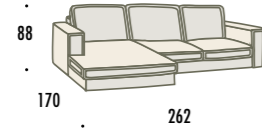

Divano 3 posti maxi
Maxi 3-seater sofa
Canapé 3 places maxi

Divano 3 posti XL
XI 3-seater sofa
Canapé 3 places XL

Art. Item	Mt. base Structure l.m Métrage Base	Mt. cuscini Cushion l.m. Coussin ml.	Volume mc Volume m ³ Volume	Art. Item	Mt. base Structure l.m Métrage Base	Mt. cuscini Cushion l.m. Coussin ml.	Volume mc Volume m ³ Volume
07	6,20	6,10	2,50	08	6,50	6,80	2,70

Laterale 3 posti XL
XI 3-seater side element
Canapé bâlard 3 places XL

Divano 3 posti Special midi
Midi 3-seater special sofa
Canapé 3 places special midi

Art. Item	Mt. base Structure l.m Métrage Base	Mt. cuscini Cushion l.m. Coussin ml.	Volume mc Volume m ³ Volume	Art. Item	Mt. base Structure l.m Métrage Base	Mt. cuscini Cushion l.m. Coussin ml.	Volume mc Volume m ³ Volume
8D-8S	5,40	6,80	2,50	ME-EM	7,10	8,70	3,00

Elemento centrale maxi
Maxi central element
Chauffeuse maxi

Laterale 1 posto large
Large 1-seater side element
Canapé bâlard 1 place large

Art. Item	Mt. base Structure l.m Métrage Base	Mt. cuscini Cushion l.m. Coussin ml.	Volume mc Volume m ³ Volume	Art. Item	Mt. base Structure l.m Métrage Base	Mt. cuscini Cushion l.m. Coussin ml.	Volume mc Volume m ³ Volume
94	2,70	3,60	1,00	LD-LS	3,60	3,60	1,10

HOGAN A

Bracciolo L. 20 cm
Armrest W. 20 cm
Accoudoir L. 20 cm

Divano 3 posti Special large
Large 3-seater special sofa
Canapé 3 places special large

Chaise longue large
Large chaise longue
Méridienne large