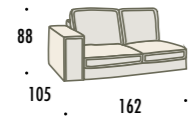

HOGAN B

Bracciolo L. 30 cm
Armrest W. 30 cm
Accoudoir L. 30 cm

Laterale 1 posto big
Big 1-seater side element
Canapé bâtarde 1 place big

Laterale 1 posto maxi
Maxi 1-seater side element
Canapé bâtarde 1 place maxi

Art. Item	Mt. base Structure l.m Métrage Base	Mt. cuscini Cushion l.m. Coussin ml.	Volume mc Volume m³ Volume	Art. Item	Mt. base Structure l.m Métrage Base	Mt. cuscini Cushion l.m. Coussin ml.	Volume mc Volume m³ Volume
BD-BS	3,70	3,60	1,20	XD-XS	4,00	3,60	1,30

Laterale 2 posti midi
Midi 2-seater side element
Canapé bâtarde 2 places midi

Laterale 3 posti large
Large 3-seater side element
Canapé bâtarde 3 places large

Art. Item	Mt. base Structure l.m Métrage Base	Mt. cuscini Cushion l.m. Coussin ml.	Volume mc Volume m³ Volume	Art. Item	Mt. base Structure l.m Métrage Base	Mt. cuscini Cushion l.m. Coussin ml.	Volume mc Volume m³ Volume
GD-GS	4,40	4,90	1,70	3D-3S	5,10	6,10	1,90

Laterale 3 posti big
Big 3-seater side element
Canapé bâtarde 3 places big

HB-000500-16
Laterale 3 posti maxi
Maxi 3-seater side element
Canapé bâtarde 3 places maxi

Art. Item	Mt. base Structure l.m Métrage Base	Mt. cuscini Cushion l.m. Coussin ml.	Volume mc Volume m³ Volume	Art. Item	Mt. base Structure l.m Métrage Base	Mt. cuscini Cushion l.m. Coussin ml.	Volume mc Volume m³ Volume
5D-5S	4,10	6,10	2,10	7D-7S	4,10	6,10	2,30

Laterale 3 posti XL
XL 3-seater side element
Canapé bâtarde 3 places XL

Divano 3 posti Special midi
Midi 3-seater special sofa
Canapé 3 places special midi

Art. Item	Mt. base Structure l.m Métrage Base	Mt. cuscini Cushion l.m. Coussin ml.	Volume mc Volume m³ Volume	Art. Item	Mt. base Structure l.m Métrage Base	Mt. cuscini Cushion l.m. Coussin ml.	Volume mc Volume m³ Volume
8D-8S	5,50	6,80	2,50	ME-EM	7,30	8,70	3,00

HOGAN B

Bracciolo L. 30 cm
Armrest W. 30 cm
Accoudoir L. 30 cm