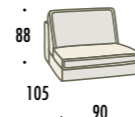

Laterale 2 posti midi
Midi 2-seater side element
Canapé bâlard 2 places midi

Laterale 3 posti large
Large 3-seater side element
Canapé bâlard 3 places large

Art. Item	Mt. base Structure l.m Métrage Base	Mt. cuscini Cushion l.m. Coussin ml.	Volume mc Volume m ³ Volume	Art. Item	Mt. base Structure l.m Métrage Base	Mt. cuscini Cushion l.m. Coussin ml.	Volume mc Volume m ³ Volume
GD-GS	4,70	4,90	1,70	3D-3S	5,00	6,10	1,90

Divano 3 posti maxi
Maxi 3-seater sofa
Canapé 3 places maxi

Divano 3 posti XL
XI 3-seater sofa
Canapé 3 places XL

Art. Item	Mt. base Structure l.m Métrage Base	Mt. cuscini Cushion l.m. Coussin ml.	Volume mc Volume m ³ Volume	Art. Item	Mt. base Structure l.m Métrage Base	Mt. cuscini Cushion l.m. Coussin ml.	Volume mc Volume m ³ Volume
07	6,20	6,10	2,50	08	6,50	6,80	2,70

Laterale 3 posti big
Big 3-seater side element
Canapé bâlard 3 places big

Laterale 3 posti maxi
Maxi 3-seater side element
Canapé bâlard 3 places maxi

Art. Item	Mt. base Structure l.m Métrage Base	Mt. cuscini Cushion l.m. Coussin ml.	Volume mc Volume m ³ Volume	Art. Item	Mt. base Structure l.m Métrage Base	Mt. cuscini Cushion l.m. Coussin ml.	Volume mc Volume m ³ Volume
5D-5S	5,00	6,10	2,10	7D-7S	5,00	6,10	2,30

Elemento centrale large
Large central element
Chauffeuse large

Elemento centrale big
Big central element
Chauffeuse big

Art. Item	Mt. base Structure l.m Métrage Base	Mt. cuscini Cushion l.m. Coussin ml.	Volume mc Volume m ³ Volume	Art. Item	Mt. base Structure l.m Métrage Base	Mt. cuscini Cushion l.m. Coussin ml.	Volume mc Volume m ³ Volume
92	2,50	3,60	0,80	93	2,50	3,60	0,90