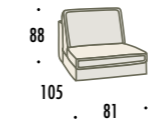

Divano 3 posti large
Large 3-seater sofa
Canapé 3 places large

Divano 3 posti big
Big 3-seater sofa
Canapé 3 places big

Art. Item	Mt. base Structure l.m Métrage Base	Mt. cuscini Cushion l.m. Coussin ml.	Volume mc Volume m ³ Volume	Art. Item	Mt. base Structure l.m Métrage Base	Mt. cuscini Cushion l.m. Coussin ml.	Volume mc Volume m ³ Volume
03	6,30	6,10	2,10	05	6,30	6,10	2,30

Divano 3 posti maxi
Maxi 3-seater sofa
Canapé 3 places maxi

Divano 3 posti XL
XL 3-seater sofa
Canapé 3 places XL

Art. Item	Mt. base Structure l.m Métrage Base	Mt. cuscini Cushion l.m. Coussin ml.	Volume mc Volume m ³ Volume	Art. Item	Mt. base Structure l.m Métrage Base	Mt. cuscini Cushion l.m. Coussin ml.	Volume mc Volume m ³ Volume
07	6,30	6,10	2,50	08	6,70	6,80	2,70

Elemento centrale large
Large central element
Chauffeuse large

Elemento centrale big
Big central element
Chauffeuse big

Art. Item	Mt. base Structure l.m Métrage Base	Mt. cuscini Cushion l.m. Coussin ml.	Volume mc Volume m ³ Volume	Art. Item	Mt. base Structure l.m Métrage Base	Mt. cuscini Cushion l.m. Coussin ml.	Volume mc Volume m ³ Volume
92	2,50	3,60	0,80	93	2,50	3,60	0,90