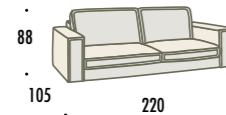

Laterale 1 posto big
Big 1-seater side element
Canapé bâlard 1 place big

Laterale 1 posto maxi
Maxi 1-seater side element
Canapé bâlard 1 place maxi

Art. Item	Mt. base Structure l.m Métrage Base	Mt. cuscini Cushion l.m. Coussin ml.	Volume mc Volume m ³ Volume	Art. Item	Mt. base Structure l.m Métrage Base	Mt. cuscini Cushion l.m. Coussin ml.	Volume mc Volume m ³ Volume
BD-BS	3,60	3,60	1,20	XD-XS	3,80	3,60	1,30

Divano 3 posti large
Large 3-seater sofa
Canapé 3 places large

Divano 3 posti big
Big 3-seater sofa
Canapé 3 places big

Art. Item	Mt. base Structure l.m Métrage Base	Mt. cuscini Cushion l.m. Coussin ml.	Volume mc Volume m ³ Volume	Art. Item	Mt. base Structure l.m Métrage Base	Mt. cuscini Cushion l.m. Coussin ml.	Volume mc Volume m ³ Volume
03	6,10	6,10	2,10	05	6,10	6,10	2,30

Laterale 2 posti midi
Midi 2-seater side element
Canapé bâlard 2 places midi

Laterale 3 posti large
Large 3-seater side element
Canapé bâlard 3 places large

Art. Item	Mt. base Structure l.m Métrage Base	Mt. cuscini Cushion l.m. Coussin ml.	Volume mc Volume m ³ Volume	Art. Item	Mt. base Structure l.m Métrage Base	Mt. cuscini Cushion l.m. Coussin ml.	Volume mc Volume m ³ Volume
GD-GS	4,70	4,90	1,70	3D-3S	5,00	6,10	1,90

Divano 3 posti maxi
Maxi 3-seater sofa
Canapé 3 places maxi

Divano 3 posti XL
XI 3-seater sofa
Canapé 3 places XL

Art. Item	Mt. base Structure l.m Métrage Base	Mt. cuscini Cushion l.m. Coussin ml.	Volume mc Volume m ³ Volume	Art. Item	Mt. base Structure l.m Métrage Base	Mt. cuscini Cushion l.m. Coussin ml.	Volume mc Volume m ³ Volume
07	6,20	6,10	2,50	08	6,50	6,80	2,70