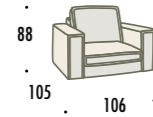

HOGAN A

Bracciolo L. 20 cm
Armrest W. 20 cm
Accoudoir L. 20 cm

Poltrona midi
Midi armchair
Fauteuil midi

Divano 2 posti midi
Midi 2-seater sofa
Canapé 2 places midi

Art. Item	Mt. base Structure l.m Métrage Base	Mt. cuscini Cushion l.m. Coussin ml.	Volume mc Volume m ³ Volume	Art. Item	Mt. base Structure l.m Métrage Base	Mt. cuscini Cushion l.m. Coussin ml.	Volume mc Volume m ³ Volume
01	4,50	3,00	1,30	20	5,50	5,00	1,90

Laterale 1 posto big
Big 1-seater side element
Canapé bâlard 1 place big

Laterale 1 posto maxi
Maxi 1-seater side element
Canapé bâlard 1 place maxi

Art. Item	Mt. base Structure l.m Métrage Base	Mt. cuscini Cushion l.m. Coussin ml.	Volume mc Volume m ³ Volume	Art. Item	Mt. base Structure l.m Métrage Base	Mt. cuscini Cushion l.m. Coussin ml.	Volume mc Volume m ³ Volume
BD-BS	3,60	3,60	1,20	XD-XS	3,80	3,60	1,30

Divano 3 posti large
Large 3-seater sofa
Canapé 3 places large

Divano 3 posti big
Big 3-seater sofa
Canapé 3 places big

Art. Item	Mt. base Structure l.m Métrage Base	Mt. cuscini Cushion l.m. Coussin ml.	Volume mc Volume m ³ Volume	Art. Item	Mt. base Structure l.m Métrage Base	Mt. cuscini Cushion l.m. Coussin ml.	Volume mc Volume m ³ Volume
03	6,10	6,10	2,10	05	6,10	6,10	2,30