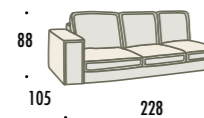

HOGAN B

Bracciolo L. 30 cm
Armrest W. 30 cm
Accoudoir L. 30 cm

Laterale 1 posto big
Big 1-seater side element
Canapé bâtarde 1 place big

Laterale 1 posto maxi
Maxi 1-seater side element
Canapé bâtarde 1 place maxi

Art. Item	Mt. base Structure l.m Métrage Base	Mt. cuscini Cushion l.m. Coussin ml.	Volume mc Volume m³ Volume	Art. Item	Mt. base Structure l.m Métrage Base	Mt. cuscini Cushion l.m. Coussin ml.	Volume mc Volume m³ Volume
BD-BS	3,70	3,60	1,20	XD-XS	4,00	3,60	1,30

Laterale 2 posti midi
Midi 2-seater side element
Canapé bâtarde 2 places midi

Laterale 3 posti large
Large 3-seater side element
Canapé bâtarde 3 places large

Art. Item	Mt. base Structure l.m Métrage Base	Mt. cuscini Cushion l.m. Coussin ml.	Volume mc Volume m³ Volume	Art. Item	Mt. base Structure l.m Métrage Base	Mt. cuscini Cushion l.m. Coussin ml.	Volume mc Volume m³ Volume
GD-GS	4,40	4,90	1,70	3D-3S	5,10	6,10	1,90

Laterale 3 posti big
Big 3-seater side element
Canapé bâtarde 3 places big

HB-000500-16
Laterale 3 posti maxi
Maxi 3-seater side element
Canapé bâtarde 3 places maxi

Art. Item	Mt. base Structure l.m Métrage Base	Mt. cuscini Cushion l.m. Coussin ml.	Volume mc Volume m³ Volume	Art. Item	Mt. base Structure l.m Métrage Base	Mt. cuscini Cushion l.m. Coussin ml.	Volume mc Volume m³ Volume
5D-5S	4,10	6,10	2,10	7D-7S	4,10	6,10	2,30

Laterale 3 posti XL
XL 3-seater side element
Canapé bâtarde 3 places XL

Divano 3 posti Special midi
Midi 3-seater special sofa
Canapé 3 places special midi

Art. Item	Mt. base Structure l.m Métrage Base	Mt. cuscini Cushion l.m. Coussin ml.	Volume mc Volume m³ Volume	Art. Item	Mt. base Structure l.m Métrage Base	Mt. cuscini Cushion l.m. Coussin ml.	Volume mc Volume m³ Volume
8D-8S	5,50	6,80	2,50	ME-EM	7,30	8,70	3,00

HOGAN B

Bracciolo L. 30 cm
Armrest W. 30 cm
Accoudoir L. 30 cm