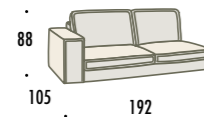

HOGAN B

Bracciolo L. 30 cm
Armrest W. 30 cm
Accoudoir L. 30 cm

Laterale 1 posto big
Big 1-seater side element
Canapé bâtarde 1 place big

Laterale 1 posto maxi
Maxi 1-seater side element
Canapé bâtarde 1 place maxi

Art. Item	Mt. base Structure l.m Métrage Base	Mt. cuscini Cushion l.m. Coussin ml.	Volume mc Volume m³ Volume	Art. Item	Mt. base Structure l.m Métrage Base	Mt. cuscini Cushion l.m. Coussin ml.	Volume mc Volume m³ Volume
BD-BS	3,70	3,60	1,20	XD-XS	4,00	3,60	1,30

Laterale 2 posti midi
Midi 2-seater side element
Canapé bâtarde 2 places midi

Laterale 3 posti large
Large 3-seater side element
Canapé bâtarde 3 places large

Art. Item	Mt. base Structure l.m Métrage Base	Mt. cuscini Cushion l.m. Coussin ml.	Volume mc Volume m³ Volume	Art. Item	Mt. base Structure l.m Métrage Base	Mt. cuscini Cushion l.m. Coussin ml.	Volume mc Volume m³ Volume
GD-GS	4,40	4,90	1,70	3D-3S	5,10	6,10	1,90

Laterale 3 posti big
Big 3-seater side element
Canapé bâtarde 3 places big

HB-000500-16
Laterale 3 posti maxi
Maxi 3-seater side element
Canapé bâtarde 3 places maxi

Art. Item	Mt. base Structure l.m Métrage Base	Mt. cuscini Cushion l.m. Coussin ml.	Volume mc Volume m³ Volume	Art. Item	Mt. base Structure l.m Métrage Base	Mt. cuscini Cushion l.m. Coussin ml.	Volume mc Volume m³ Volume
5D-5S	4,10	6,10	2,10	7D-7S	4,10	6,10	2,30

Laterale 3 posti XL
XL 3-seater side element
Canapé bâtarde 3 places XL

Divano 3 posti Special midi
Midi 3-seater special sofa
Canapé 3 places special midi

Art. Item	Mt. base Structure l.m Métrage Base	Mt. cuscini Cushion l.m. Coussin ml.	Volume mc Volume m³ Volume	Art. Item	Mt. base Structure l.m Métrage Base	Mt. cuscini Cushion l.m. Coussin ml.	Volume mc Volume m³ Volume
8D-8S	5,50	6,80	2,50	ME-EM	7,30	8,70	3,00

HOGAN B

Bracciolo L. 30 cm
Armrest W. 30 cm
Accoudoir L. 30 cm