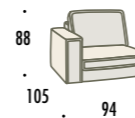

Laterale 3 posti big
Big 3-seater side element
Canapé bâlard 3 places big

Laterale 3 posti maxi
Maxi 3-seater side element
Canapé bâlard 3 places maxi

Art. Item	Mt. base Structure l.m Métrage Base	Mt. cuscini Cushion l.m. Coussin ml.	Volume mc Volume m ³ Volume	Art. Item	Mt. base Structure l.m Métrage Base	Mt. cuscini Cushion l.m. Coussin ml.	Volume mc Volume m ³ Volume
5D-5S	5,00	6,10	2,10	7D-7S	5,00	6,10	2,30

Elemento centrale large
Large central element
Chauffeuse large

Elemento centrale big
Big central element
Chauffeuse big

Art. Item	Mt. base Structure l.m Métrage Base	Mt. cuscini Cushion l.m. Coussin ml.	Volume mc Volume m ³ Volume	Art. Item	Mt. base Structure l.m Métrage Base	Mt. cuscini Cushion l.m. Coussin ml.	Volume mc Volume m ³ Volume
92	2,50	3,60	0,80	93	2,50	3,60	0,90

Laterale 3 posti XL
XI 3-seater side element
Canapé bâlard 3 places XL

Divano 3 posti Special midi
Midi 3-seater special sofa
Canapé 3 places special midi

Art. Item	Mt. base Structure l.m Métrage Base	Mt. cuscini Cushion l.m. Coussin ml.	Volume mc Volume m ³ Volume	Art. Item	Mt. base Structure l.m Métrage Base	Mt. cuscini Cushion l.m. Coussin ml.	Volume mc Volume m ³ Volume
8D-8S	5,40	6,80	2,50	ME-EM	7,10	8,70	3,00

Elemento centrale maxi
Maxi central element
Chauffeuse maxi

Laterale 1 posto large
Large 1-seater side element
Canapé bâlard 1 place large

Art. Item	Mt. base Structure l.m Métrage Base	Mt. cuscini Cushion l.m. Coussin ml.	Volume mc Volume m ³ Volume	Art. Item	Mt. base Structure l.m Métrage Base	Mt. cuscini Cushion l.m. Coussin ml.	Volume mc Volume m ³ Volume
94	2,70	3,60	1,00	LD-LS	3,60	3,60	1,10