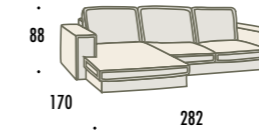

Laterale 3 posti big
Big 3-seater side element
Canapé bâtarde 3 places big

HB-000500-16
Laterale 3 posti maxi
Maxi 3-seater side element
Canapé bâtarde 3 places maxi

Art. Item	Mt. base Structure l.m Métrage Base	Mt. cuscini Cushion l.m. Coussin ml.	Volume mc Volume m ³ Volume	Art. Item	Mt. base Structure l.m Métrage Base	Mt. cuscini Cushion l.m. Coussin ml.	Volume mc Volume m ³ Volume
5D-5S	4,10	6,10	2,10	7D-7S	4,10	6,10	2,30

Laterale 3 posti XL
XL 3-seater side element
Canapé bâtarde 3 places XL

Divano 3 posti Special midi
Midi 3-seater special sofa
Canapé 3 places special midi

Art. Item	Mt. base Structure l.m Métrage Base	Mt. cuscini Cushion l.m. Coussin ml.	Volume mc Volume m ³ Volume	Art. Item	Mt. base Structure l.m Métrage Base	Mt. cuscini Cushion l.m. Coussin ml.	Volume mc Volume m ³ Volume
8D-8S	5,50	6,80	2,50	ME-EM	7,30	8,70	3,00

HOGAN B

Bracciolo L. 30 cm
Armrest W. 30 cm
Accoudoir L. 30 cm

Divano 3 posti Special large
Large 3-seater special sofa
Canapé 3 places special large

Chaise longue large
Large chaise longue
Méristienne large