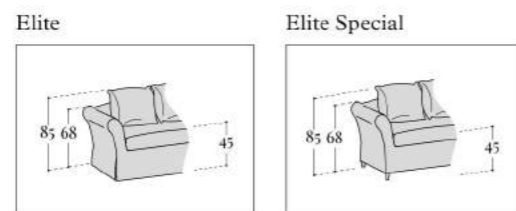

Elite

Divani/Elementi

Divano
L 185 P 100 H 85

Divano
L 215 P 100 H 85

Divano
L 245 P 100 H 85

Divano/divano componibile
L 235 P 100 H 85
(2 sedili da cm 56 e 1 sedile cm 66)

Divano/divano componibile
L 255 P 100 H 85
(3 sedili da cm 66)

Elemento centrale
L 67 P 95 H 85

Elemento centrale
L 82 P 95 H 85

Pouff mezzaluna
L 83 P 68 H 45

Divano letto
L 185 P 230 H 85

Divano letto
L 215 P 230 H 85

Divano letto
L 245 P 230 H 85

Divano/divano componibile letto
L 235 P 230 H 85
(2 sedili da cm 56 e 1 sedile cm 66)

Divano/divano componibile letto
L 255 P 230 H 85
(3 sedili da cm 66)

Accessori

Cuscino decoro
L 40 x 40

Cuscino decoro
L 50 x 50

Cuscino decoro
L 55 x 45

Cuscino decoro
L 60 x 30

Cuscino schienale
L 60 x 60