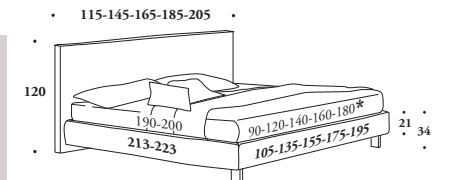

Ring York

Standard
Ghost
H 13 cm

wengé
wengé
wengé

wengé
wengé
wengé